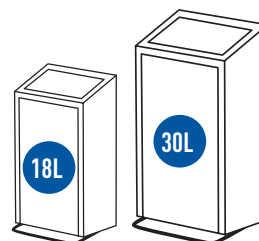

# HYGENIC BIN

wiszący kosz pedałowy  
wall mounted pedal bin

MADE IN POLAND EU

kolor kosza / body color		gwarancja / warranty	
PC	biały / white RAL 9010	2 lata / 2 yrs	H16E H30E
PC	czarny / black RAL 9005	2 lata / 2 yrs	H16A H30A
PC	szary / gray RAL 7045	2 lata / 2 yrs	H16S H30S
dane techniczne / specification			
kg	waga / weight	[kg]	7,20 10.00
↔	średnica / diameter	[cm]	30 35
↔	długość / length	[cm]	
↑↓	wysokość / height	[cm]	50 59