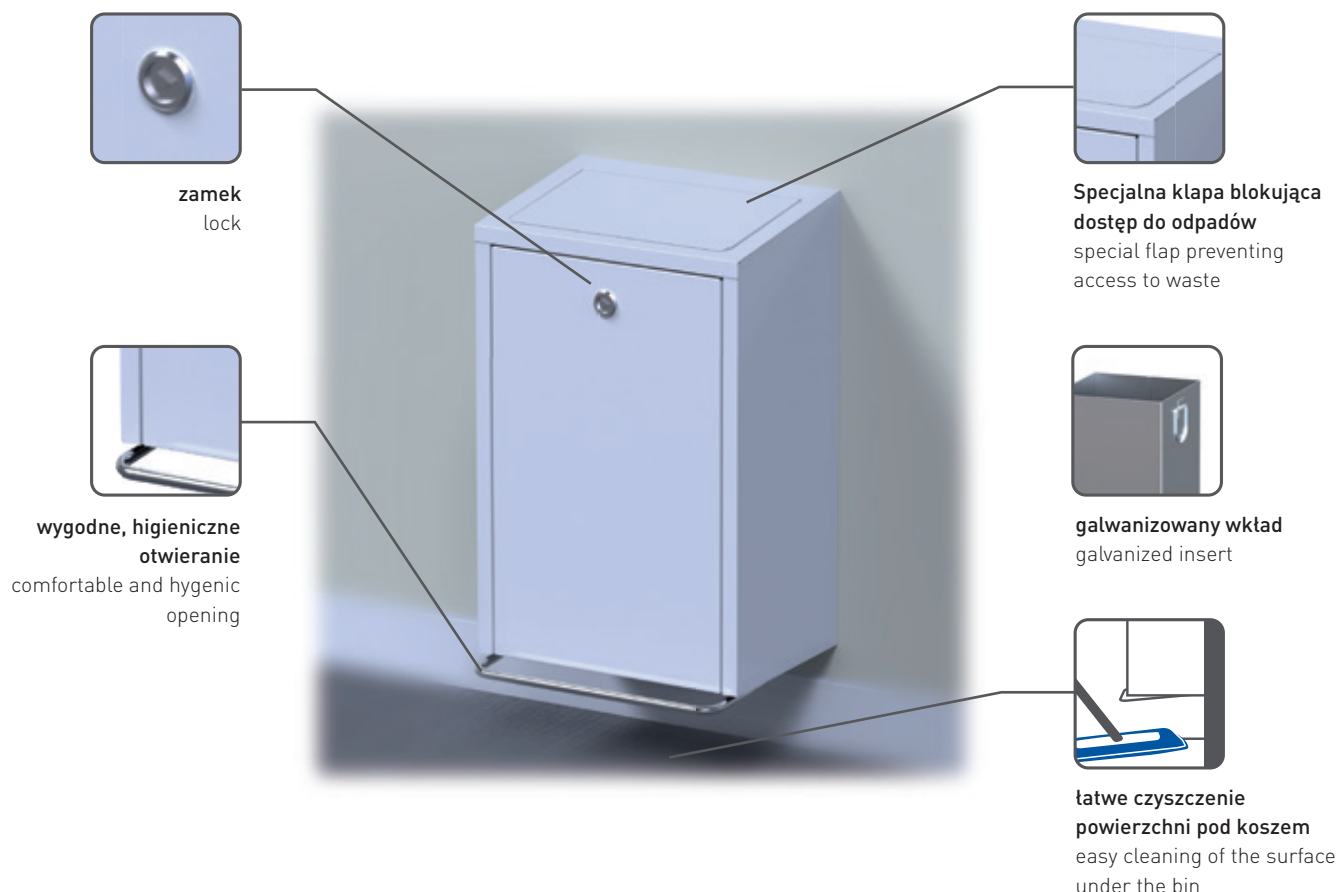

Ciche zamykanie  
Soft Close

# HYGENIC BIN

wiszący kosz pedałowy  
wall mounted pedal bin

MADE IN POLAND EU

kolor kosza / body color		gwarancja / warranty	
PC	biały / white RAL 9010	2 lata / 2 yrs	H16E H30E
PC	czarny / black RAL 9005	2 lata / 2 yrs	H16A H30A
PC	szary / gray RAL 7045	2 lata / 2 yrs	H16S H30S
dane techniczne / specification			
kg	waga / weight	[kg]	7,20 10.00
↔	średnica / diameter	[cm]	30 35
↔	długość / length	[cm]	
↑↓	wysokość / height	[cm]	50 59