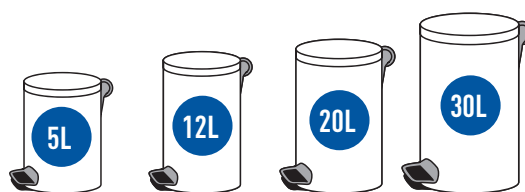

10 000 cykli
10 000 cycles

Ciche zamykanie
Soft Close

SOFT CLOSE

Freedom Fresh

okrągły kosz pedałowy z wolnoopadającą pokrywą
round pedal bin with soft close system

plastikowe uchwyty
plastic handles

plastikowe wiadro
plastic bucket

nakładka antypoślizgowa
anti-slip inlay

łatwy w przenoszeniu
easy to carry

blokada pionowa
pokrywki „click lock”
vertical lock “click lock”

MADE
IN
POLAND

5 up to
years
warranty

kolor kosza / body color

gwarancja / warranty

			5L	12L	20L	30L
S/S	potysk / gloss	2 lata / 2 yrs	SOFTF611	SOFTF612	SOFTF613	SOFTF614
S/S	satyna / satin	2 lata / 2 yrs	SOFTF611B	SOFTF612B	SOFTF613B	SOFTF614B
OC	czarny / black RAL 9005	5 lat / 5 yrs	SOFTF611A	SOFT F612A	SOFTF613A	SOFTF614A
OC	biały / white RAL 9010	5 lat / 5 yrs	SOFTF611E	SOFT F612E	SOFTF613E	SOFTF614E
OC	szary / gray RAL 9006	5 lat / 5 yrs	SOFTF611S	SOFTF612S	SOFTF613S	SOFTF614S