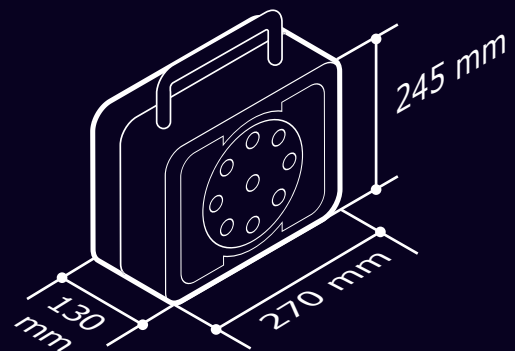

BABY LIGHT

Batterie Lithium
garantie 2 ans
ou 600 cycles

4 Kg

Interface de commande

Réglage du mode d'utilisation
Indications d'état de charge /
décharge

Connectique
Push-Pull IP 67

Valise anti-choc étanche

IK > 0,8

IP 65

Recharge
• Chargeur intégré

Recharge sur secteur 230V
(temps de recharge indicatif 3h30)

- **19 LEDs** 150 lm/W
- **3 optiques disponibles**
 - faisceau étroit longue portée
 - faisceau large circulaire
 - faisceau large elliptique