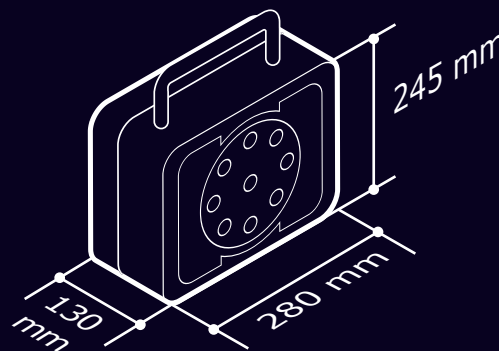

Valises d'éclairage autonome

BABY

Batterie Lithium
garantie 3 ans
ou 1000 cycles

4,3 Kg

Interface de commande

Réglage du mode d'utilisation
Indications d'état de charge /
décharge

Connectique
Push-Pull IP 67

Valise anti-choc étanche

IK > 0,8

IP 65

Port USB

Pied orientable

- 27 LEDs 150 lm/W
- 3 optiques disponibles
  - faisceau étroit longue portée
  - faisceau large circulaire
  - faisceau large elliptique

Recharge

- Chargeur intégré

Recharge sur secteur 230V
(temps de recharge indicatif 3h30)

Recharge sur allume cigare 12V/24V
(temps de recharge indicatif 3h)

Recharge sur panneau solaire
(temps de recharge indicatif 10h),
panneau fourni en option

Modes	Flux lumineux	Autonomie	Consommation
Pleine puissance (100%)	3500 lm	5h	30W
Mi-puissance (50%)	1900 lm	8h	15W
Mode éco (15%)	550 lm	> 24h	4,5W