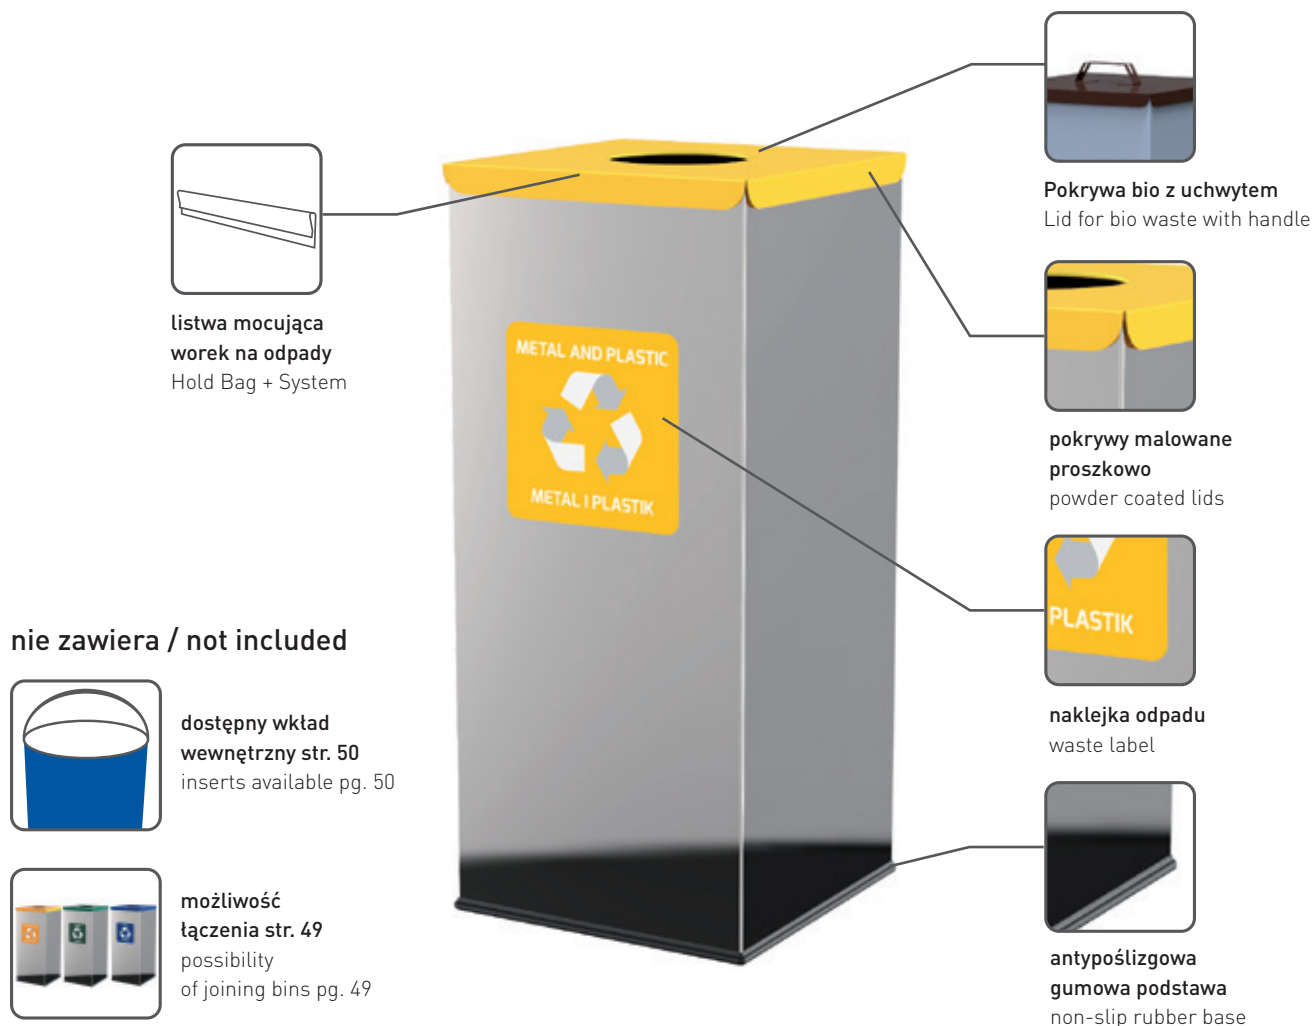

EKO SQUARE PRESTIGE 60L

kosz do segregacji odpadów
waste segregation bin

nie zawiera / not included

dostępny wkład
wewnętrzny str. 50
inserts available pg. 50możliwość
łączenia str. 49
possibility
of joining bins pg. 49MADE
IN
POLAND 

	kolor kosza / body color	kolor pokrywki / lid color	gwarancja / warranty	
<input type="checkbox"/>	<input checked="" type="checkbox"/> połysk / gloss	<input checked="" type="checkbox"/> żółty / yellow RAL 1023	2 lata / 2 yrs	127A
<input type="checkbox"/>	<input checked="" type="checkbox"/> połysk / gloss	<input checked="" type="checkbox"/> niebieski / blue RAL 5002	2 lata / 2 yrs	127C
<input type="checkbox"/>	<input checked="" type="checkbox"/> połysk / gloss	<input checked="" type="checkbox"/> czarny / black RAL 9005	2 lata / 2 yrs	127D
<input type="checkbox"/>	<input checked="" type="checkbox"/> połysk / gloss	<input checked="" type="checkbox"/> zielony / green RAL 6005	2 lata / 2 yrs	127F
<input type="checkbox"/>	<input checked="" type="checkbox"/> połysk / gloss	<input checked="" type="checkbox"/> brązowy / brown RAL 8017	2 lata / 2 yrs	127H

dane techniczne / specification

	waga / weight	[kg]	4.94
	szerokość / width	[cm]	30
	długość / length	[cm]	30
	wysokość / height	[cm]	69